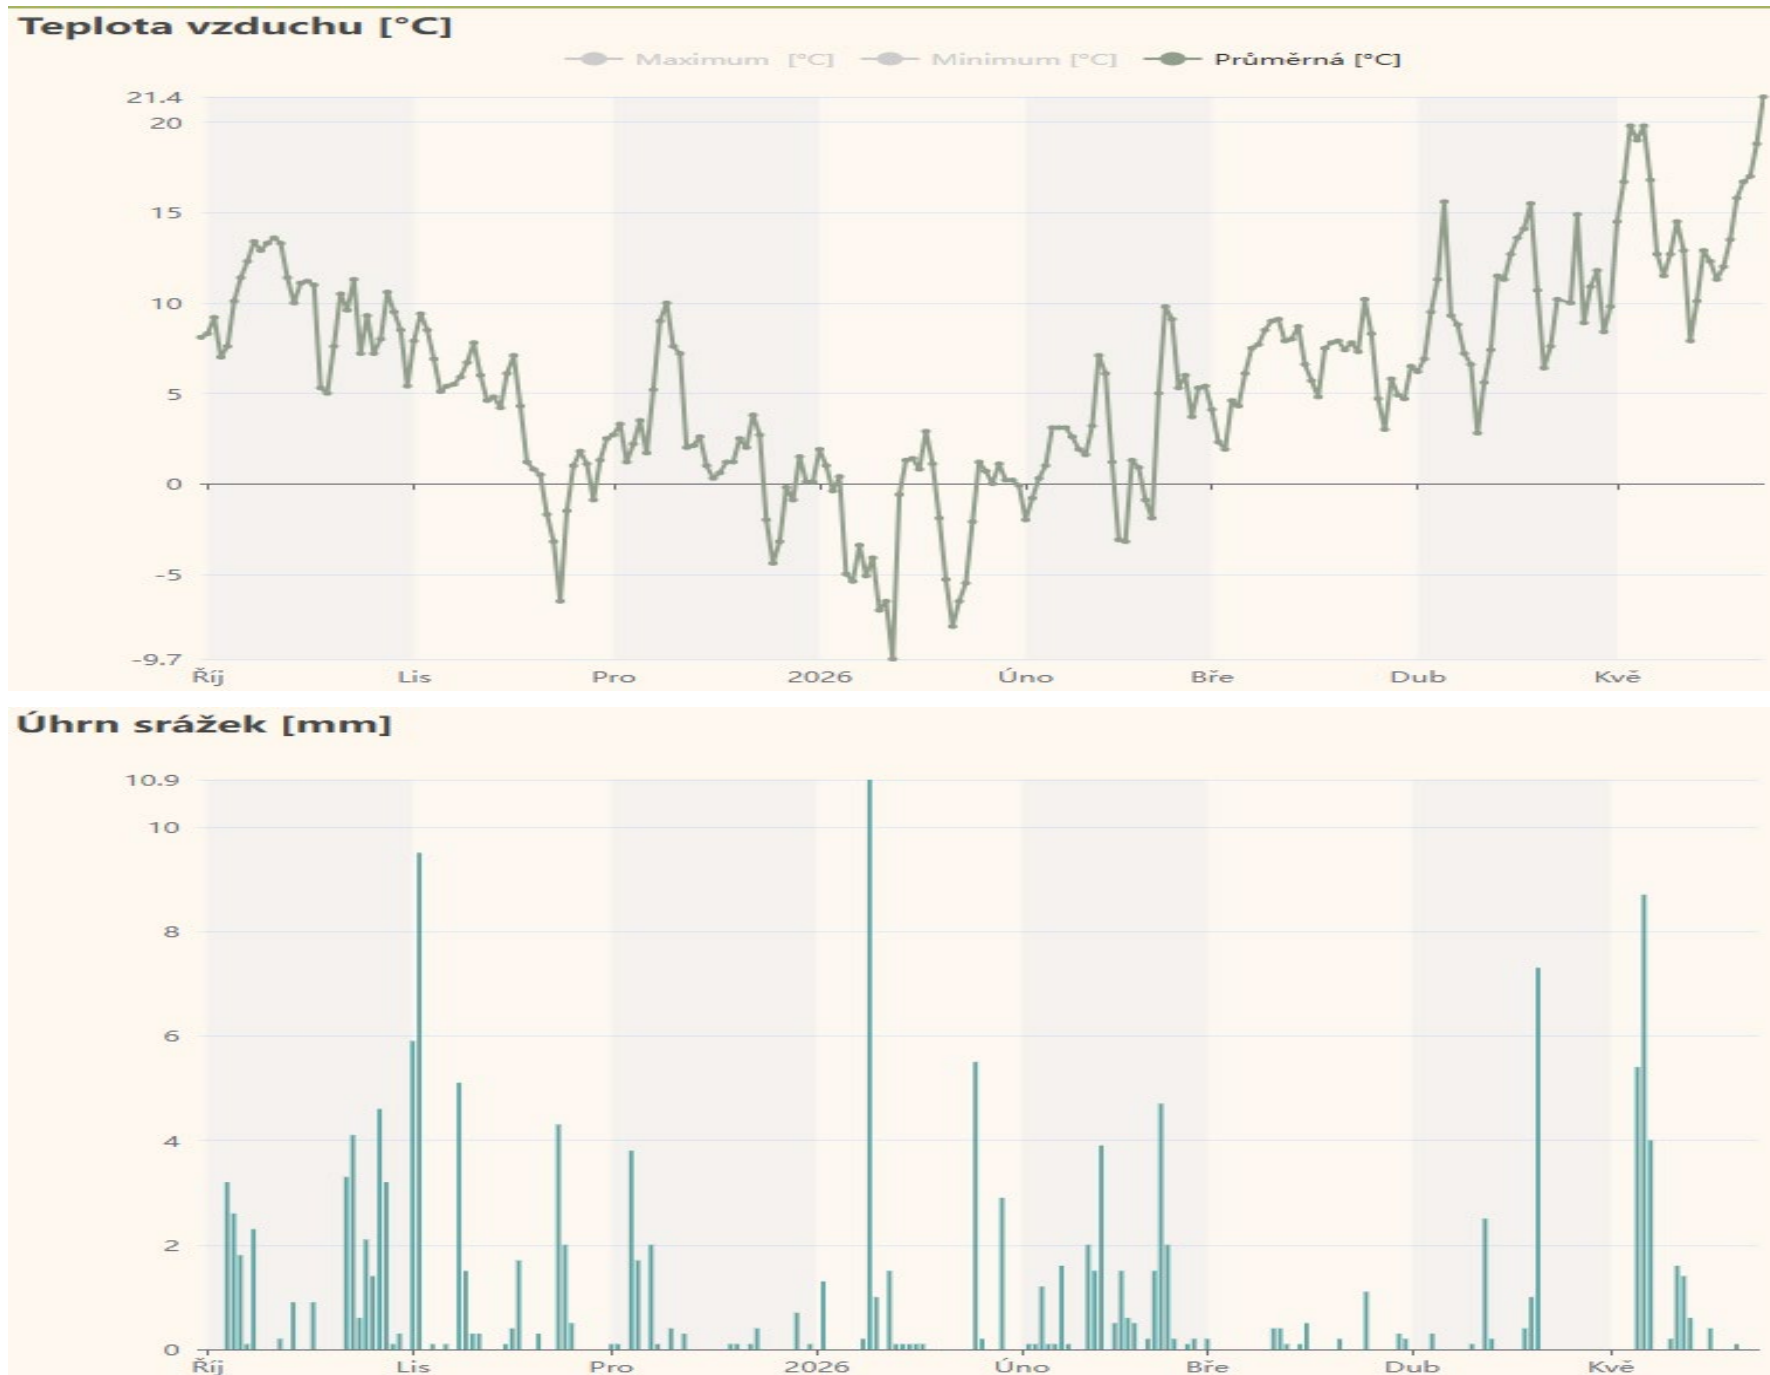

RADOVESICE ŘEPKA OZIMÁ

založení pokusu 2025

AGROFERT

LOVOCHEMIE

DUSLO
ENERGY OF YOUR GROWTH

LAT Nitrogen

skw.
PIESTERITZ

PREOL

TEPLOTA VZDUCHU A ÚHRN SRÁŽEK

MAKETA POKUSU

sečka	výsevek	odrůdy	1	2	3	4	5	6		
DTS SUMO 28. 8. 2025	zvýšený výsevek 1,5 VJ	Cheeta	LOVOSTART 200 kg/ ha	COMPLEX NP 20/20 200 kg/ ha		AMOFOS 200 kg/ ha	LOVO CaN T 1,85 l		STARTOVNÍ HNOJENÍ 18. 8. 2025	
	snížený výsevek 0,5 VJ	Cheeta								
		Cheeta								
		DK Exigent								
		Condor								
		Cheeta								
		Tuba								
		PT323								
		PT315								
		Dominator								
		Temptation								
		Washington								
		Nebraska								
		SY Elizabetha								
		LG Avanger								
		LE23/478								
		LG Adapt								
		LID Maestro								
		Wally								
		Generoso								
		Tebo								
		LID Invicto								
		DK Exarho								
		DK Exaura								
		Cheeta								
	zvýšený výsevek 1,5 VJ	Cheeta	PODZIMNÍ HNOJENÍ							VÝSEVKY
		Cheeta								
	snížený výsevek 0,5 VJ	Cheeta								
	Cheeta									
	Cheeta									
	Cheeta									
výsevek 1 VJ	Cheeta	LOVO CaN T 100 l 3. 10. 2025								
	Cheeta									